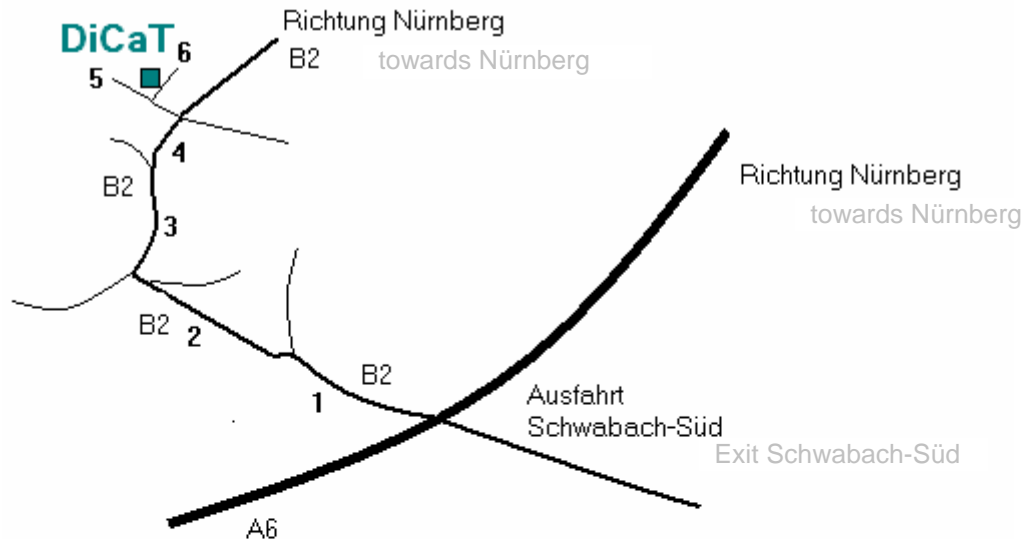

Anfahrt Directions

Di.CaT

- 1 = Rother Straße
- 2 = Bahnhofstraße
- 3 = Nördliche Ringstraße
- 4 = Nürnberger Straße
- 5 = Ansbacher Straße
- 6 = Berlichingerstraße

**A6 – Abfahrt Nr. 56
(Schwabach Süd)**

**durch Schwabach der B2
Richtung Nürnberg folgen**

**am Ford-Autohaus links in die
Ansbacher Straße und gleich wieder
rechts in die
Berlichingenstraße**

**DiCaT ist im ersten Haus auf der
linken Straßenseite
(Sanitärgeschäft im Erdgeschoss)**

**A6 – Exit 56
(Schwabach Süd)**

**Follow the B2 through
Schwabach towards
Nuremberg**

**Turn left at the FORD garage
into Ansbacher Straße and
right again into
Berlichingenstraße**

**Di.CaT is located in the first
house on the left (above the
plumbing and bathroom
shop)**